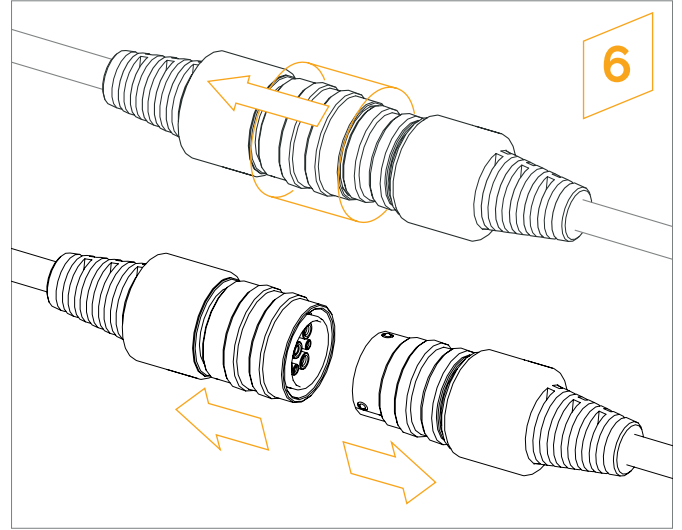

QUICK START

JUICE BOOSTER 3 air

j+ pilot APP

- Type 2 (EU)
- Type 3 (FR)
- CEE32, 3-phase (Global)
- CEE16, 3-phase (Global)
- CEE32, 1-phase (Global)
- CEE16, 1-phase (Global)
- Plexo 32 A, 3-phase (FR)
- Plexo 20 A, 3-phase (FR)
- Plexo 32 A, 1-phase (FR)
- Plexo 20 A, 1-phase (FR)
- CEE32, 1-phase (NO)
- 56pa450 (AU)
- CEE 7/7 (EU)
- Schuko (DE)
- Green'up (FR)
- T25 (CH)
- T15 (CH)
- T23 (CH)
- T12/13 (CH)
- Type L, 10 A (IT)
- Type L, 16 A (IT)
- NEMA 5-15 (US)
- NEMA 5-20 (US)
- NEMA 6-15 (US)
- NEMA 6-20 (US)
- NEMA 6-50 (US)
- NEMA 14-30 (US)
- NEMA 14-50 (US)
- NEMA TT-30 (US)
- Type G (GB)
- Type M (ZA)
- Type K (DK)
- Type I, 10 A (CN)
- Type I, 16 A (CN)