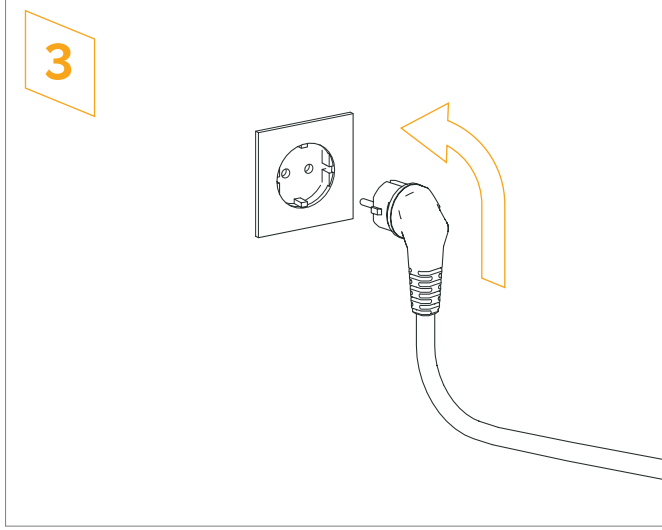

QUICK START

JUICE BOOSTER 3 air

j+ pilot APP

- Type 2 (EU)
- Type 3 (FR)
- CEE32, 3-phase (Global)
- CEE16, 3-phase (Global)
- CEE32, 1-phase (Global)
- CEE16, 1-phase (Global)
- Plexo 32 A, 3-phase (FR)
- Plexo 20 A, 3-phase (FR)
- Plexo 32 A, 1-phase (FR)
- Plexo 20 A, 1-phase (FR)
- CEE32, 1-phase (NO)
- 56pa450 (AU)
- CEE 7/7 (EU)
- Schuko (DE)
- Green'up (FR)
- T25 (CH)
- T15 (CH)
- T23 (CH)
- T12/13 (CH)
- Type L, 10 A (IT)
- Type L, 16 A (IT)
- NEMA 5-15 (US)
- NEMA 5-20 (US)
- NEMA 6-15 (US)
- NEMA 6-20 (US)
- NEMA 6-50 (US)
- NEMA 14-30 (US)
- NEMA 14-50 (US)
- NEMA TT-30 (US)
- Type G (GB)
- Type M (ZA)
- Type K (DK)
- Type I, 10 A (CN)
- Type I, 16 A (CN)