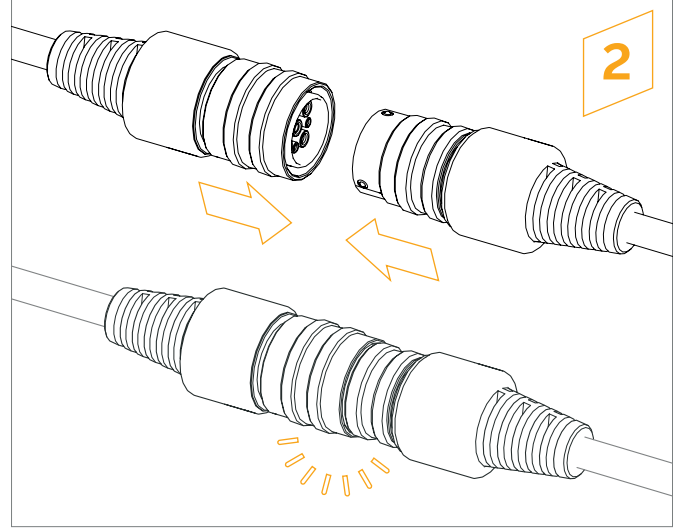

QUICK START

JUICE BOOSTER 3 air

j+ pilot APP

- Type 2 (EU)
- Type 3 (FR)
- CEE32, 3-phase (Global)
- CEE16, 3-phase (Global)
- CEE32, 1-phase (Global)
- CEE16, 1-phase (Global)
- Plexo 32 A, 3-phase (FR)
- Plexo 20 A, 3-phase (FR)
- Plexo 32 A, 1-phase (FR)
- Plexo 20 A, 1-phase (FR)
- CEE32, 1-phase (NO)
- 56pa450 (AU)
- CEE 7/7 (EU)
- Schuko (DE)
- Green'up (FR)
- T25 (CH)
- T15 (CH)
- T23 (CH)
- T12/13 (CH)
- Type L, 10 A (IT)
- Type L, 16 A (IT)
- NEMA 5-15 (US)
- NEMA 5-20 (US)
- NEMA 6-15 (US)
- NEMA 6-20 (US)
- NEMA 6-50 (US)
- NEMA 14-30 (US)
- NEMA 14-50 (US)
- NEMA TT-30 (US)
- Type G (GB)
- Type M (ZA)
- Type K (DK)
- Type I, 10 A (CN)
- Type I, 16 A (CN)