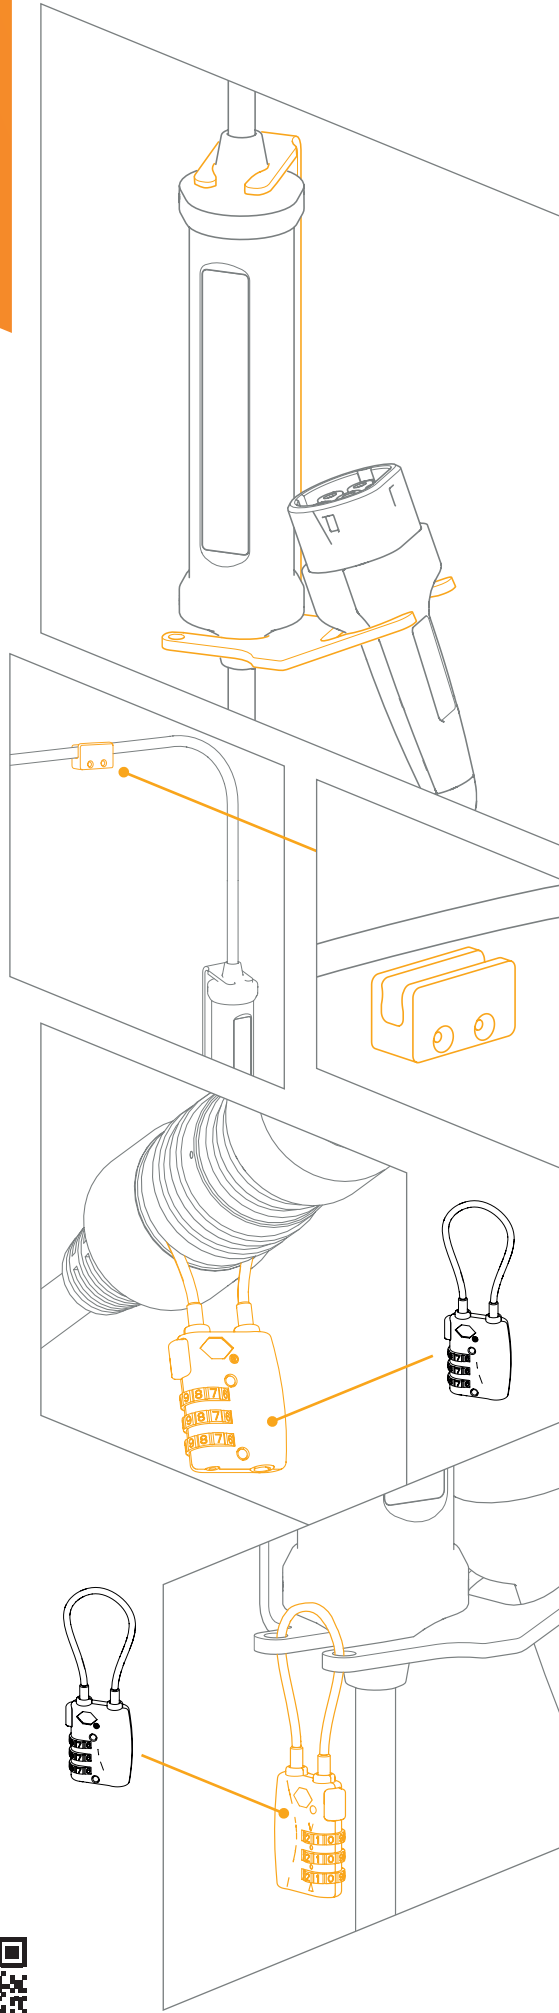

QUICK START

JUICE BOOSTER 3 air

j+ pilot APP

- Type 2 (EU)
- Type 3 (FR)
- CEE32, 3-phase (Global)
- CEE16, 3-phase (Global)
- CEE32, 1-phase (Global)
- CEE16, 1-phase (Global)
- Plexo 32 A, 3-phase (FR)
- Plexo 20 A, 3-phase (FR)
- Plexo 32 A, 1-phase (FR)
- Plexo 20 A, 1-phase (FR)
- CEE32, 1-phase (NO)
- 56pa450 (AU)
- CEE 7/7 (EU)
- Schuko (DE)
- Green'up (FR)
- T25 (CH)
- T15 (CH)
- T23 (CH)
- T12/13 (CH)
- Type L, 10 A (IT)
- Type L, 16 A (IT)
- NEMA 5-15 (US)
- NEMA 5-20 (US)
- NEMA 6-15 (US)
- NEMA 6-20 (US)
- NEMA 6-50 (US)
- NEMA 14-30 (US)
- NEMA 14-50 (US)
- NEMA TT-30 (US)
- Type G (GB)
- Type M (ZA)
- Type K (DK)
- Type I, 10 A (CN)
- Type I, 16 A (CN)