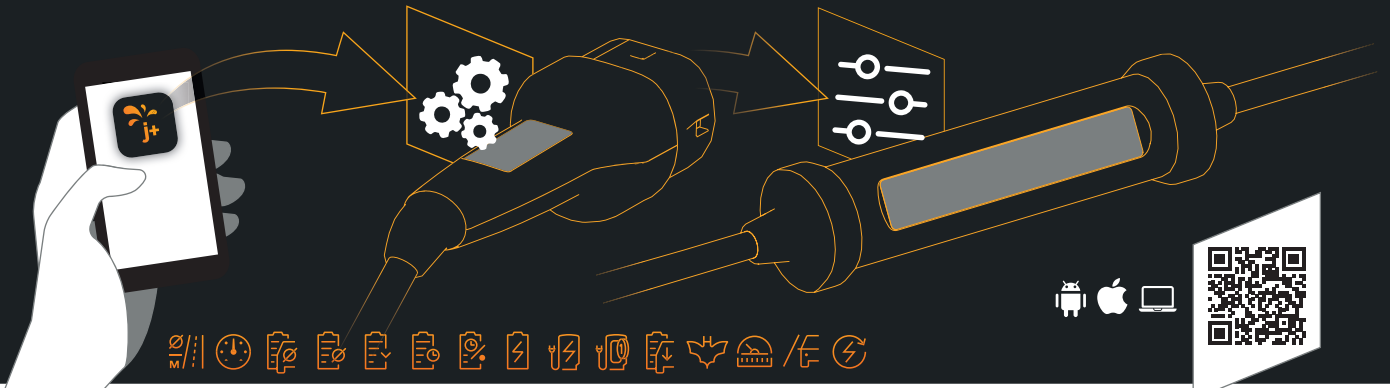

QUICK START

JUICE BOOSTER 3 air

j+ pilot APP

- Type 2 (EU)
- Type 3 (FR)
- CEE32, 3-phase (Global)
- CEE16, 3-phase (Global)
- CEE32, 1-phase (Global)
- CEE16, 1-phase (Global)
- Plexo 32 A, 3-phase (FR)
- Plexo 20 A, 3-phase (FR)
- Plexo 32 A, 1-phase (FR)
- Plexo 20 A, 1-phase (FR)
- CEE32, 1-phase (NO)
- 56pa450 (AU)
- CEE 7/7 (EU)
- Schuko (DE)
- Green'up (FR)
- T25 (CH)
- T15 (CH)
- T23 (CH)
- T12/13 (CH)
- Type L, 10 A (IT)
- Type L, 16 A (IT)
- NEMA 5-15 (US)
- NEMA 5-20 (US)
- NEMA 6-15 (US)
- NEMA 6-20 (US)
- NEMA 6-50 (US)
- NEMA 14-30 (US)
- NEMA 14-50 (US)
- NEMA TT-30 (US)
- Type G (GB)
- Type M (ZA)
- Type K (DK)
- Type I, 10 A (CN)
- Type I, 16 A (CN)