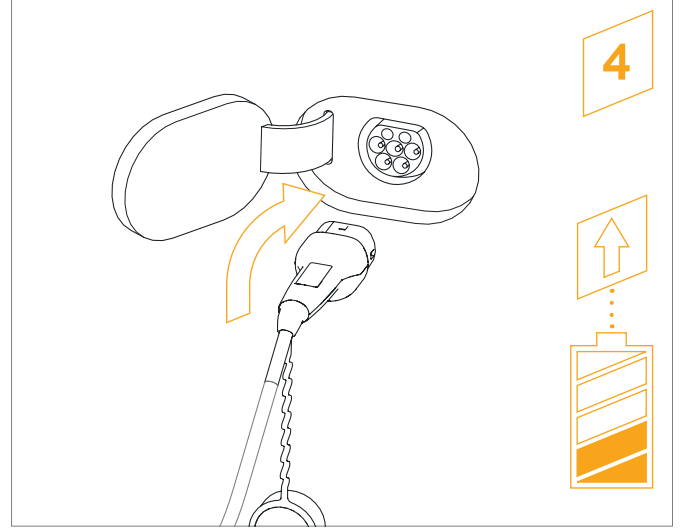

QUICK START

JUICE BOOSTER 3 air

j+ pilot APP

- Type 2 (EU)
- Type 3 (FR)
- CEE32, 3-phase (Global)
- CEE16, 3-phase (Global)
- CEE32, 1-phase (Global)
- CEE16, 1-phase (Global)
- Plexo 32 A, 3-phase (FR)
- Plexo 20 A, 3-phase (FR)
- Plexo 32 A, 1-phase (FR)
- Plexo 20 A, 1-phase (FR)
- CEE32, 1-phase (NO)
- 56pa450 (AU)
- CEE 7/7 (EU)
- Schuko (DE)
- Green'up (FR)
- T25 (CH)
- T15 (CH)
- T23 (CH)
- T12/13 (CH)
- Type L, 10 A (IT)
- Type L, 16 A (IT)
- NEMA 5-15 (US)
- NEMA 5-20 (US)
- NEMA 6-15 (US)
- NEMA 6-20 (US)
- NEMA 6-50 (US)
- NEMA 14-30 (US)
- NEMA 14-50 (US)
- NEMA TT-30 (US)
- Type G (GB)
- Type M (ZA)
- Type K (DK)
- Type I, 10 A (CN)
- Type I, 16 A (CN)