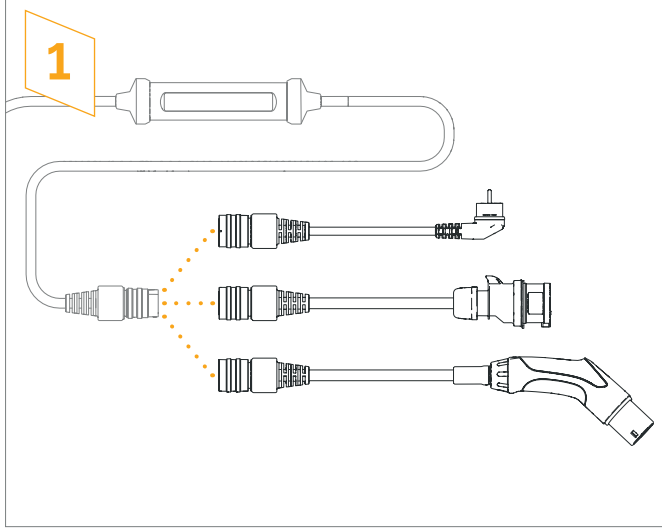

QUICK START

JUICE BOOSTER 3 air

j+ pilot APP

- Type 2 (EU)
- Type 3 (FR)
- CEE32, 3-phase (Global)
- CEE16, 3-phase (Global)
- CEE32, 1-phase (Global)
- CEE16, 1-phase (Global)
- Plexo 32 A, 3-phase (FR)
- Plexo 20 A, 3-phase (FR)
- Plexo 32 A, 1-phase (FR)
- Plexo 20 A, 1-phase (FR)
- CEE32, 1-phase (NO)
- 56pa450 (AU)
- CEE 7/7 (EU)
- Schuko (DE)
- Green'up (FR)
- T25 (CH)
- T15 (CH)
- T23 (CH)
- T12/13 (CH)
- Type L, 10 A (IT)
- Type L, 16 A (IT)
- NEMA 5-15 (US)
- NEMA 5-20 (US)
- NEMA 6-15 (US)
- NEMA 6-20 (US)
- NEMA 6-50 (US)
- NEMA 14-30 (US)
- NEMA 14-50 (US)
- NEMA TT-30 (US)
- Type G (GB)
- Type M (ZA)
- Type K (DK)
- Type I, 10 A (CN)
- Type I, 16 A (CN)