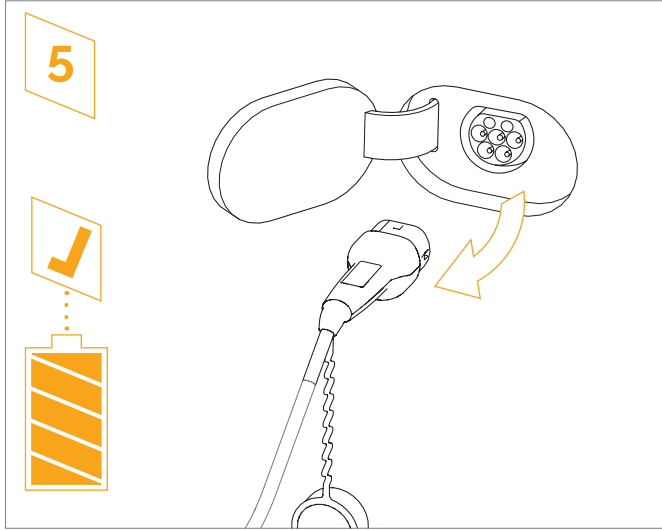

QUICK START

JUICE BOOSTER 3 air

j+ pilot APP

- Type 2 (EU)
- Type 3 (FR)
- CEE32, 3-phase (Global)
- CEE16, 3-phase (Global)
- CEE32, 1-phase (Global)
- CEE16, 1-phase (Global)
- Plexo 32 A, 3-phase (FR)
- Plexo 20 A, 3-phase (FR)
- Plexo 32 A, 1-phase (FR)
- Plexo 20 A, 1-phase (FR)
- CEE32, 1-phase (NO)
- 56pa450 (AU)
- CEE 7/7 (EU)
- Schuko (DE)
- Green'up (FR)
- T25 (CH)
- T15 (CH)
- T23 (CH)
- T12/13 (CH)
- Type L, 10 A (IT)
- Type L, 16 A (IT)
- NEMA 5-15 (US)
- NEMA 5-20 (US)
- NEMA 6-15 (US)
- NEMA 6-20 (US)
- NEMA 6-50 (US)
- NEMA 14-30 (US)
- NEMA 14-50 (US)
- NEMA TT-30 (US)
- Type G (GB)
- Type M (ZA)
- Type K (DK)
- Type I, 10 A (CN)
- Type I, 16 A (CN)