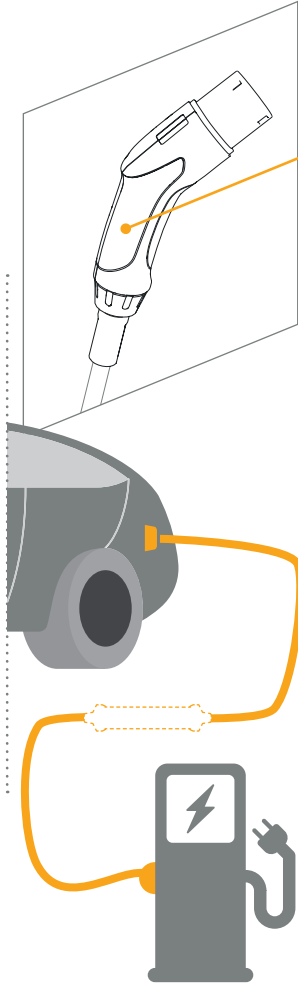

QUICK START

JUICE BOOSTER 3 air

j+ pilot APP

- Type 2 (EU)
- Type 3 (FR)
- CEE32, 3-phase (Global)
- CEE16, 3-phase (Global)
- CEE32, 1-phase (Global)
- CEE16, 1-phase (Global)
- Plexo 32 A, 3-phase (FR)
- Plexo 20 A, 3-phase (FR)
- Plexo 32 A, 1-phase (FR)
- Plexo 20 A, 1-phase (FR)
- CEE32, 1-phase (NO)
- 56pa450 (AU)
- CEE 7/7 (EU)
- Schuko (DE)
- Green'up (FR)
- T25 (CH)
- T15 (CH)
- T23 (CH)
- T12/13 (CH)
- Type L, 10 A (IT)
- Type L, 16 A (IT)
- NEMA 5-15 (US)
- NEMA 5-20 (US)
- NEMA 6-15 (US)
- NEMA 6-20 (US)
- NEMA 6-50 (US)
- NEMA 14-30 (US)
- NEMA 14-50 (US)
- NEMA TT-30 (US)
- Type G (GB)
- Type M (ZA)
- Type K (DK)
- Type I, 10 A (CN)
- Type I, 16 A (CN)